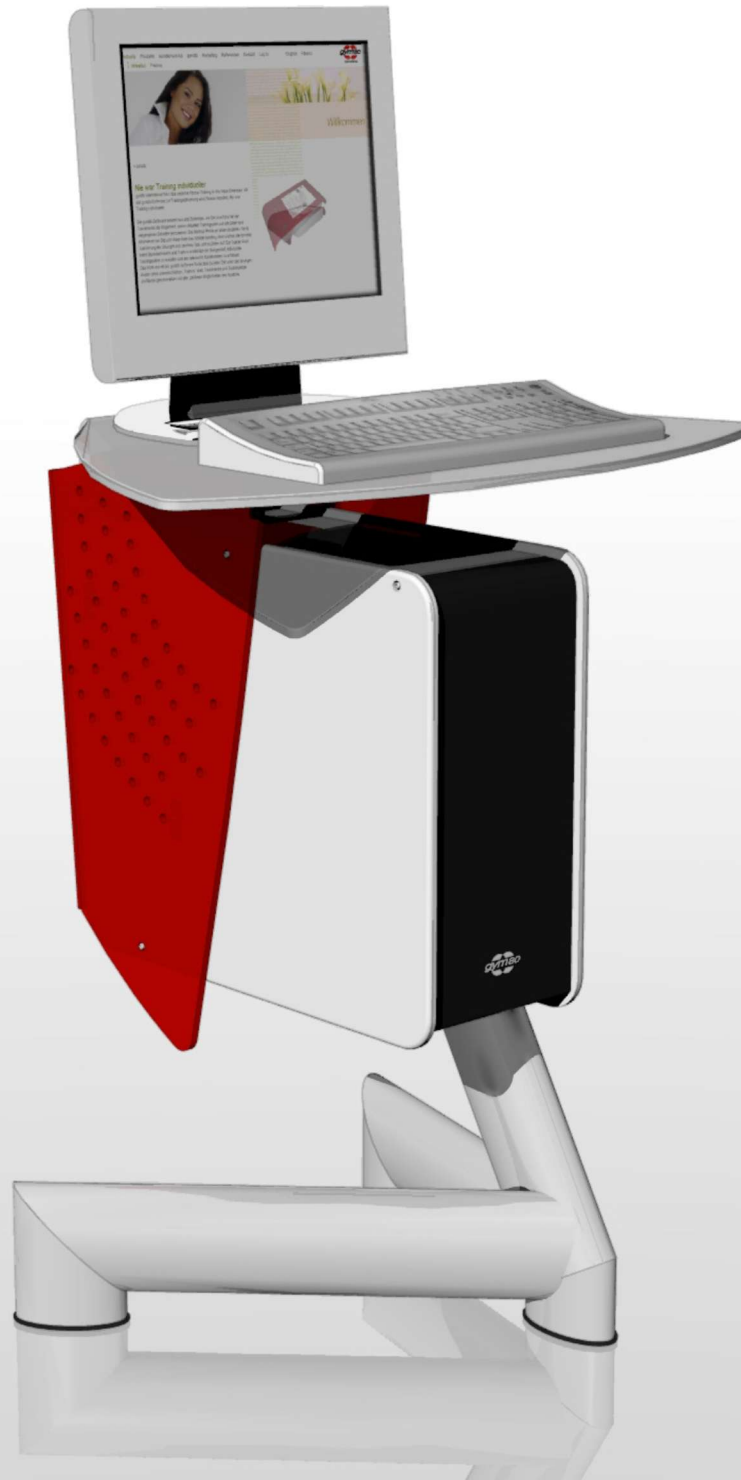

STEHPUHT ENTWURF

- GRUNDKÖRPER AUS GYM80 STANDARDPROFIL 120/60
- RECHNER TERMINAL MIT PLATZ FÜR STANDARD PC-GEHÄUSE

Original

ARBEITSPLATZ

- TASTATUR / MAUS / LCD-MONITOR
- ACRYLGLAS FARBLOS SATINIERT

SCHWENKBARE Klappe

- ACRYLGLAS MIT LASERGRAVUR

PC-TERMINAL

- ACRYLGLAS SATINIERT

GRUNDKÖRPER PROFIL GYMPO
MIT VIERKANT-AUFNAHMEN

PC-TERMINAL-VERKLEIDUNG

- ABSTÜTZUNG
- LÜFTUNG FÜR DEN PC