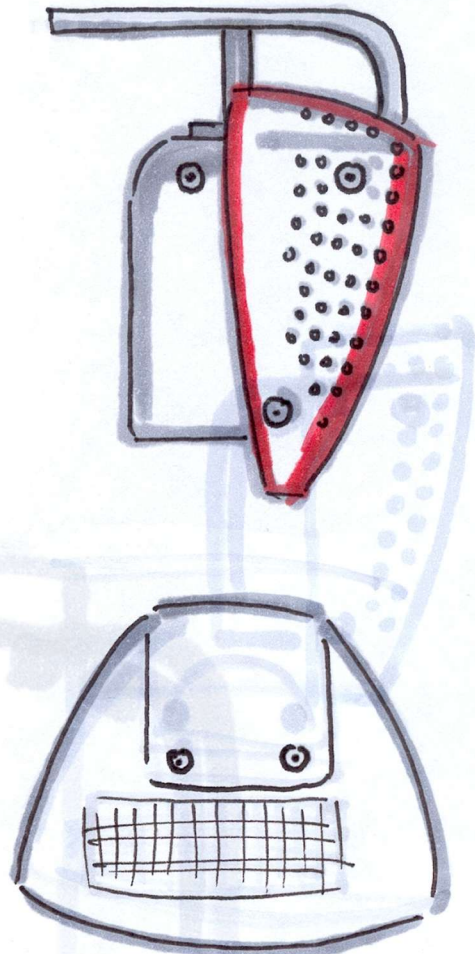

STEHPUHT ENTWURF

- GRUNDKÖRPER AUS GYM80 STANDARDPROFIL 120/60
- RECHNER TERMINAL MIT PLATZ FÜR STANDARD PC-GEHÄUSE

Original

ARBEITSPLATZ

- TASTATUR / MAUS / LCD-MONITOR
- ACRYLGLAS FARBLOS SATINIERT

SCHWENKBARE Klappe

- ACRYLGLAS MIT LASERGRAVUR

PC-TERMINAL

- ACRYLGLAS SATINIERT

GRUNDKÖRPER PROFIL GYMPO
MIT VIERKANT-AUFNAHMEN

PC-TERMINAL-VERKLEIDUNG

- ABSTÜTZUNG
- LÜFTUNG FÜR DEN PC