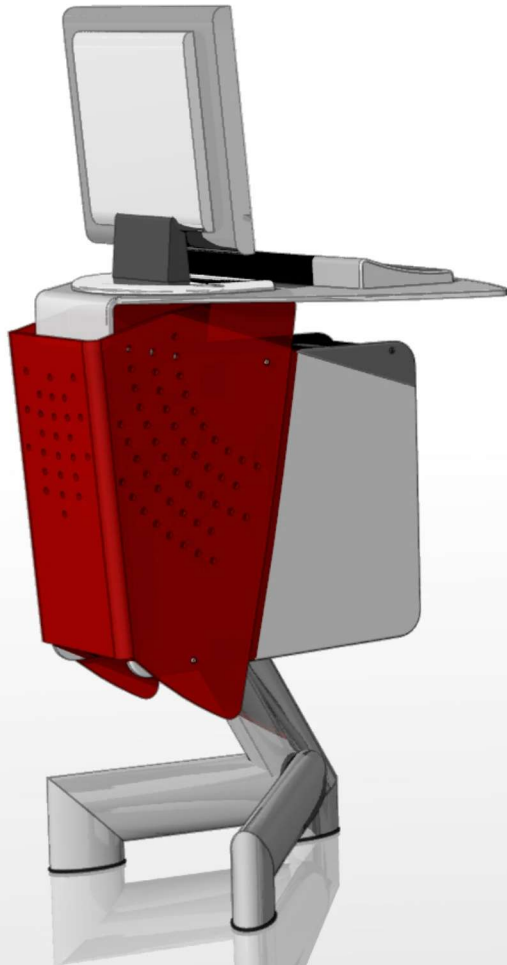

STEHPUHT ENTWURF

- GRUNDKÖRPER AUS GYM80 STANDARDPROFIL 120/60
- RECHNER TERMINAL MIT PLATZ FÜR STANDARD PC-GEHÄUSE

Original

ARBEITSPLATZ

- TASTATUR / MAUS / LCD-MONITOR
- ACRYLGLAS FARBLOS SATINIERT

SCHWENKBARE Klappe

- ACRYLGLAS MIT LASERGRAVUR

PC-TERMINAL

- ACRYLGLAS SATINIERT

GRUNDKÖRPER PROFIL GYMPO
MIT VIERKANT-AUFNAHMEN

PC-TERMINAL-VERKLEIDUNG

- ABSTÜTZUNG
- LÜFTUNG FÜR DEN PC