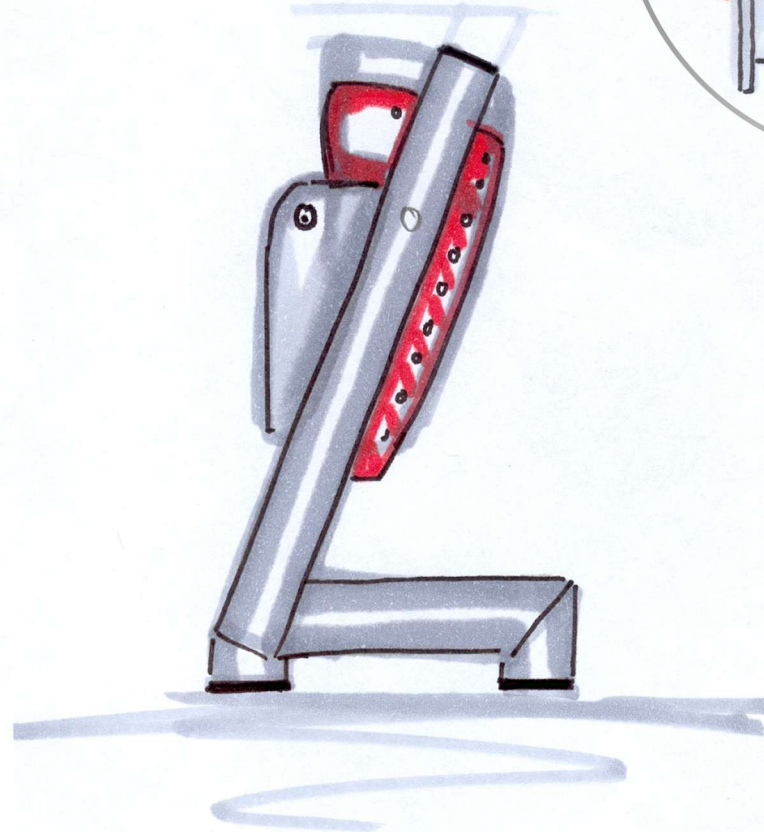

STEHPUHT ENTWURF

- GRUNDKÖRPER AUS GYM80 STANDARDPROFIL 120/60
- RECHNER TERMINAL MIT PLATZ FÜR STANDARD PC-GEHÄUSE

Original

ARBEITSPLATZ

- TASTATUR / MAUS / LCD-MONITOR
- ACRYLGLAS FARBLOS SATINIERT

SCHWENKBARE Klappe

- ACRYLGLAS MIT LASERGRAVUR

PC-TERMINAL

- ACRYLGLAS SATINIERT

GRUNDKÖRPER PROFIL GYMPO
MIT VIERKANT-AUFNAHMEN

PC-TERMINAL-VERKLEIDUNG

- ABSTÜTZUNG
- LÜFTUNG FÜR DEN PC