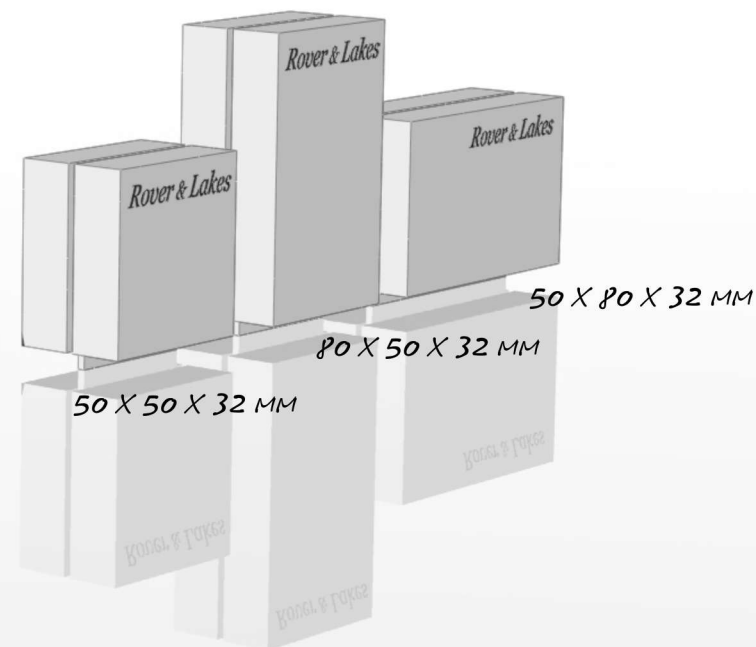

Vitrineneinbauten  
D e k o s e t

*BEISTELLSCHILD 100 X 100*

- VARIANTE A ALS KLAPPTASCHE
- VARIANTE B ALS AUFSTELLER MIT DIGITALDRUCK

*UHRENSOCKEL (H/B/T):*

- PLEXIGLAS WEISS SATINIERT
- MIT FRONTSEITIGEN SIEBDRUCK

*C-SPANGE SENKRECHT  
-MIT ABNEHMBAREN PREISHALTER*

Vitrineneinbauten  
D e k o s e t

Dekoset im Einsatz auf einer Ebene