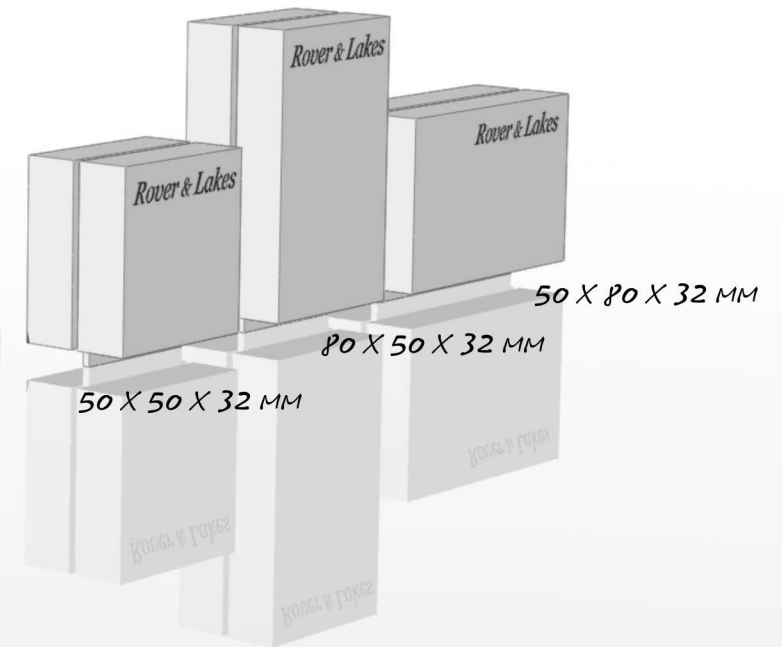

Vitrineneinbauten
D e k o s e t

BEISTELLSCHILD 100 X 100
- VARIANTE A ALS KLAPPTASCHE
- VARIANTE B ALS AUFSTELLER MIT DIGITALDRUCK

UHRENSOCKEL (H/B/T):
- PLEXIGLAS WEISS SATINIERT
- MIT FRONTSEITIGEN SIEBDRUCK

C-SPANGE SENKRECHT
-MIT ABNEHMBAREN PREISHALTER

Vitrineneinbauten
D e k o s e t

Dekoset im Einsatz auf einer Ebene